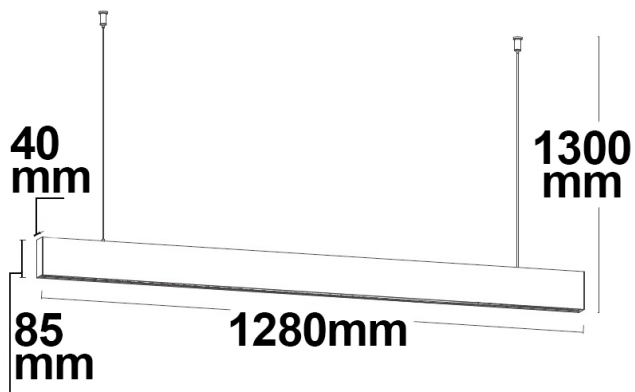

PRODUKT
DATENBLATT

LED HÄNGELEUCHE LINEAR UP+DOWN, 15+32W, 8,5X128CM, WEIß, UGR6, 4000K, 1-10V DIMMBAR

Artikelnummer: 5678
EAN: 90937706555

Produktspezifikation:

Material: Aluminium
Länge in mm pulverbeschichtet 1280
Breite in mm 40
Höhe in mm 85
Nennspannung/Strom: 220-240V AC
Bemessungsleistung in Watt: 45
Wirkleistung in Watt: 42,8
Scheinleistung in VA: 43
Farbtemperatur: 4000K
Winkel: 30°
Lumen 3000
Candela 14013
CRI 93
Umgebungstemperatur: -20° -
Betriebsstunden lt. Hersteller: 40°
Schutzart: 30000
IP20

Erweiterte Produktspezifikationen:

PRODUKT
DATENBLATT

SELMER

**LED HÄNGELEUCHE RASTER UP+DOWN, 15+32W, 8,5X128CM, WEIß, UGR6,
4000K, 1-10V DIMMBAR**

113856 30° 3000lm

2 m 3.503 lx Ø 1,1 m

4 m 876 lx Ø 2,1 m

8 m 219 lx Ø 4,3 m