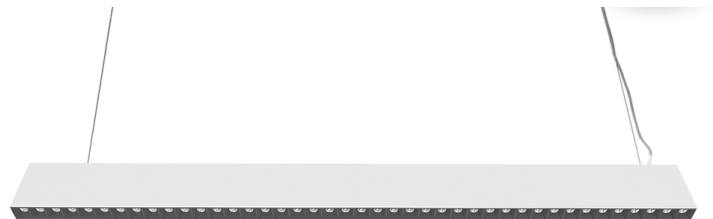

PRODUKT
DATENBLATT

LED HÄNGELEUCHE LINEAR UP+DOWN, 15+32W, 8,5X128CM, WEIß, UGR6, 4000K, 1-10V DIMMBAR

Artikelnummer: 5678
EAN: 90937706555

Produktspezifikation:

Material: Aluminium
Länge in mm pulverbeschichtet 1280
Breite in mm 40
Höhe in mm 85
Nennspannung/Strom: 220-240V AC
Bemessungsleistung in Watt: 45
Wirkleistung in Watt: 42,8
Scheinleistung in VA: 43
Farbtemperatur: 4000K
Winkel: 30°
Lumen 3000
Candela 14013
CRI 93
Umgebungstemperatur: -20° -
Betriebsstunden lt. Hersteller: 40°
Schutzart: 30000
IP20

Erweiterte Produktspezifikationen:

PRODUKT
DATENBLATT

SELMER

**LED HÄNGELEUCHE RASTER UP+DOWN, 15+32W, 8,5X128CM, WEIß, UGR6,
4000K, 1-10V DIMMBAR**

113856 30° 3000lm

2 m 3.503 lx Ø 1,1 m

4 m 876 lx Ø 2,1 m

8 m 219 lx Ø 4,3 m